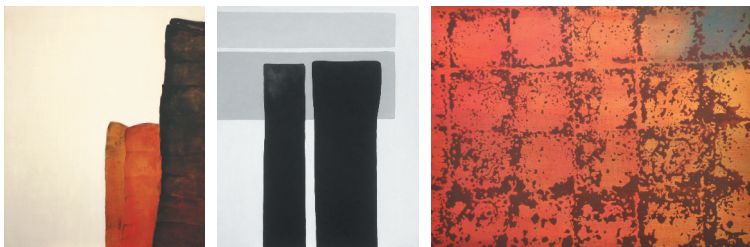

INTIME

DOCUMENTEN VAN EEN LANGZAME TIJD

INTIME

DOCUMENTEN VAN EEN LANGZAME TIJD

ELF MAART TOT EN MET VIJFTIEN APRIL
CORNELIA BRUINEWOU **FRANS VERHEIJ**

Cornelia Bruinewoud is al jarenlang gefascineerd door het raadsel van de tijd en de invloed hiervan op de materie. Haar werk gaat vooral over het onderzoek daarnaar. Ze heeft Frans Verheij uitgenodigd als mede-exposant en samen tonen ze bijna abstracte composities van een 'solid emptiness'.